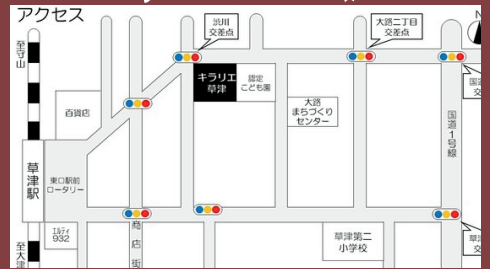

野菜、足りてるかな?

推定野菜摂取量測定会

ベジチェック

草津市・(株)平和堂

子ども免許証
タイムズ24

お名前	たいむず はなこ	8月9日生
会場	タイムズ駐車場	
交付	20**年 〇月 〇日	女の子
おとなになるまで有効		
免許の条件等	しんごうをまもります みぎひだりをかたしめまします おっだんぼどうをわたりまします	子ども免許証
すきなたべもの	チョコレート いちご	タイムズ24株式会社

世界にひとつ!