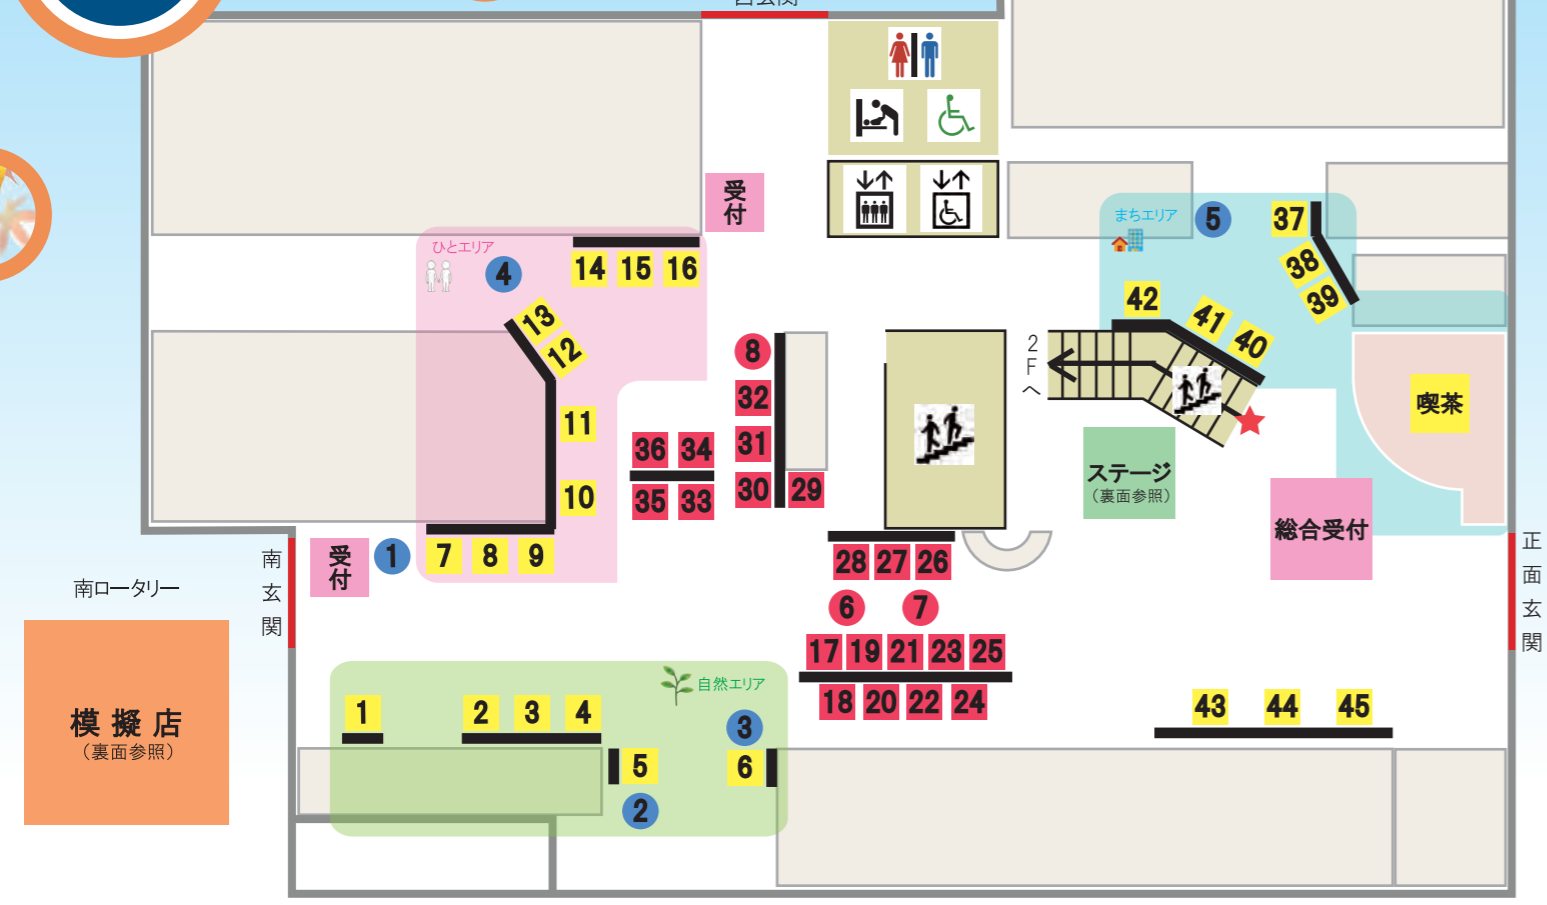

1F

2F

□ ブース ○ 体験 ■ パワフル交流・市民の日 ■ 福祉を考える市民のつどい ひとエリア 自然エリア まちエリア

体験

- | | |
|----------------------------------------------------------------|--------------------------------------------------------------------|
| 1 花苗の無料配布
草津市ガーデニングサークルグラッシー | 10 射的ゲーム
草津市まちなか再生課 |
| 2 ホタルの折り紙づくり
草津でホタルを楽しむ会 | 11 クラフト体験
草津市公園事務所 |
| 3 くつつきムシ アート作り
草津塾 | 12 わくわく脳の健康教室&タイガークサツとハイポーズ、
緑の募金箱設置
くさつ☆パールプロジェクト&わくわくサロン共催 |
| 4 気軽に立ち寄れる成年後見制度の相談会
(一社)コスモス成年後見サポートセンター滋賀県支部 | 13 マジックパフォーマンス 立命館大学マジックプレイヤーズ |
| 5 住まいの耐震相談
NPO法人 草津の安全・福祉・災害救援活動を推進する市内業者会
草津市建築課 | 14 ペットボトル貯金箱の工作、廃材を使った吊るし看板作り
Reco.lab (立命館大学) |
| 6 プラバンアクセサリ、共同募金ガチャガチャ、出張講座など
(社福)草津市社会福祉協議会 (福祉を考える市民のつどい) | 15 皿回し、傘廻し体験
待コミュニケーション |
| 7 エコなお菓子づくり、食品表示
NPO法人消費者ネット・しが | 16 風船教室
滋賀県バルーンアート協会 |