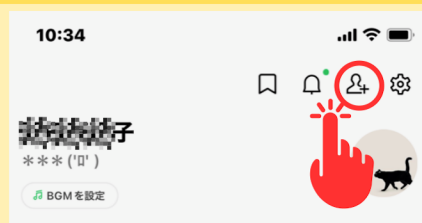

## LINE公式アカウント はじめました

協働ひろばから  
草津市内のまちづくり情報を発信します

運用者：草津市 [まちづくり協働課] ・ (公財)草津市コミュニティ事業団

お友達登録手順：QRコードから【友だち追加】してください

1

LINEアプリ画面下【ホーム】画面内  
【友だち追加】 をタップ

2

【友だち追加】の画面から  
【QRコード】マークをタップ  
読み取り画面へ